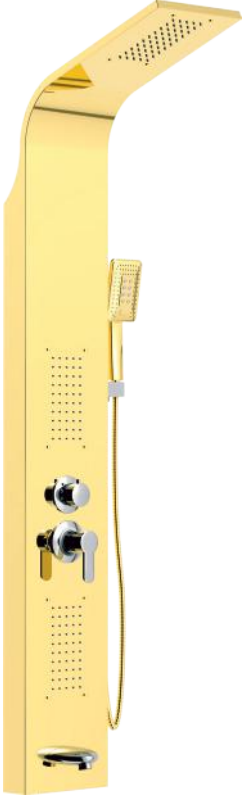

D.030

Krom 
₺ 12200.00

Panel Duş

D.030.MS

Mat Siyah 
₺ 12200.00

Panel Duş

D.030.A

Altın 
₺ 17200.00