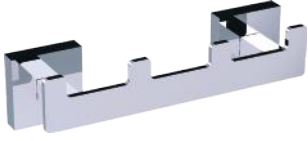

Yuvarlak Havluluk

A.2817

Krom	Mat Siyah	Mat Altın
₺ 6150.00	₺ 6150.00	₺ 7740.00

İkili Askılık

A.2821

Krom	Mat Siyah	Mat Altın
₺ 2600.00	₺ 2600.00	₺ 3530.00

Set Askılık

A.2829