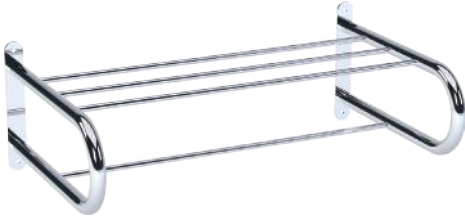

Parlak Polisaj	Krom	Altın	Mat Siyah
₺ 1300.00	₺ 2100.00	₺ 3700.00	₺ 2100.00

Süngerlikli Küvet Tutamağı Ø19
SS 304 Paslanmaz

A.810.19
A.820.19