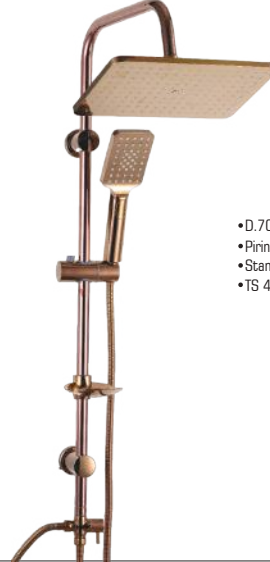

Palace 700

- •D.700 Deluxe Örgülü Rose Altın Spiral Seti
- •Pirinç Yönlendiricili
- •Standart Rose Altın Sabunluk
- •TS 400 SS 304 Rose Altın Sürgü Seti

Rose Altın
₺ 5400.00

D.132.4.MS