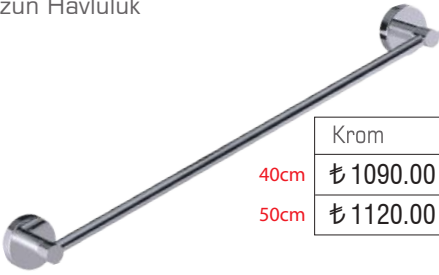

Krom	●	Mat Siyah	●
40cm	₺ 1090.00	₺ 1090.00	
50cm	₺ 1120.00	₺ 1120.00	

Yuvarlak Havluluk

A.2917

Krom	●	Mat Siyah	●
₺ 930.00		₺ 930.00	

Yedek Bekletme

A.2911

Krom	●	Mat Siyah	●
₺ 900.00		₺ 1000.00	

Set Askılık