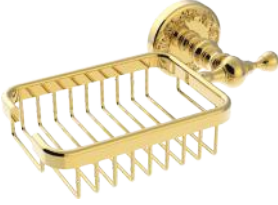

Sabunluk

A.2403

Altın	Antik Sarı	Antik Bakır
₺ 2750.00	₺ 2750.00	₺ 2750.00

Diş Fırçalık

A.2404

Altın	Antik Sarı	Antik Bakır
₺ 2750.00	₺ 2750.00	₺ 2750.00

Rozetli Süngerlik

A.2406