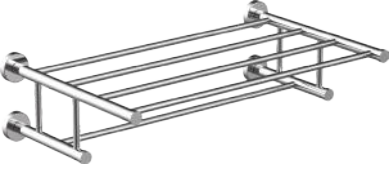

A.917

Parlak Polisej ☐	Krom ☐	Mat Siyah ☐
₺ 1700.00	₺ 2500.00	₺ 2500.00

A.915