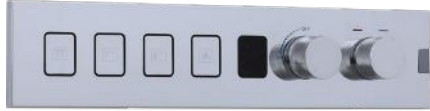

Krom ●
₺ 86000.00