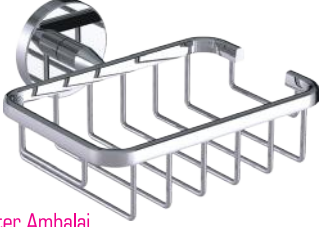

Rozetli Oval Tel Sabunluk

Rozetli Süngerlik

A.1106

Krom
₺ 725.00

•Blister Ambalaj