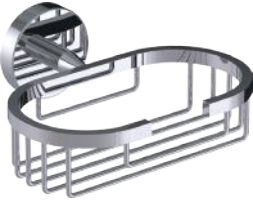

A.1109

Krom
₺ 576.00