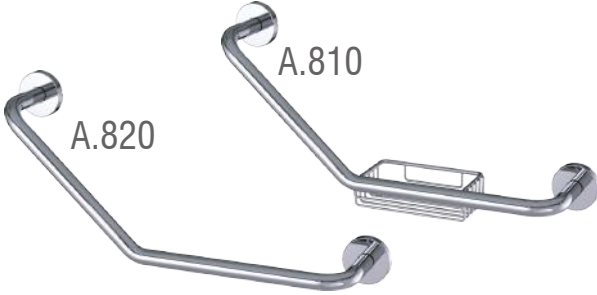

Süngerlikli Küvet Tutamağı Ø19
SS 304 PaslanmazA.810.19
A.820.19

Parlak Polisaj	Krom	Altın	Mat Siyah
₺ 750.00	₺ 1000.00	₺ 1400.00	₺ 1000.00
₺ 430.00	₺ 630.00	₺ 1030.00	₺ 630.00

Tutamaklar Ø19
SS 304 Paslanmaz