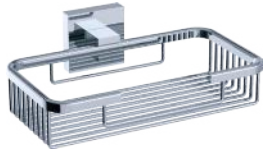

Krom	Mat Siyah
₺ 1400.00	₺ 1400.00

A.1906

Krom	Mat Siyah
₺ 850.00	₺ 850.00

A.1921

Tuvalet Kağıtlık