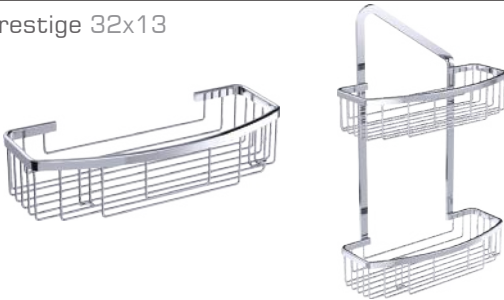

Krom	Altın	Mat Siyah
— A.581	₺ 2300.00	₺ 3700.00	₺ 2300.00
= A.582	₺ 7700.00	₺ 12700.00	₺ 7700.00

Solo 35x15

A.574