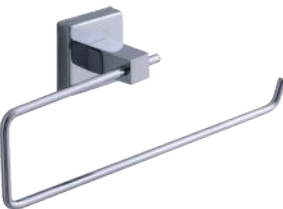

Krom 
₺ 830.00

Rozetli Kare Tel Sabunluk

A.2522

Krom 
₺ 830.00

Kağıt Havluluk

A.2512

Krom 
₺ 700.00

Kağıt Havluluk Kapaklı