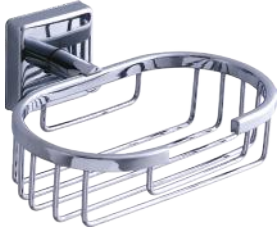

Rozetli Süngerlik

A.2506

Krom 
₺ 1050.00

Sıvı Sabunluk

A.2505

Krom 
₺ 1200.00

Rozetli Oval Tel Sabunluk

A.2509