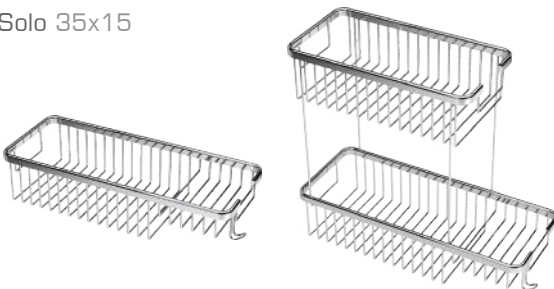

Krom	Mat Siyah
₺ 2510.00	₺ 2510.00

Prestige 32x13

A.581

	Krom	Altın	Mat Siyah
— A.581	₺ 2300.00	₺ 3700.00	₺ 2300.00
= A.582	₺ 7700.00	₺ 12700.00	₺ 7700.00

Solo 35x15

A.574

	Krom
— A.574	₺ 2500.00
= A.575	₺ 5500.00