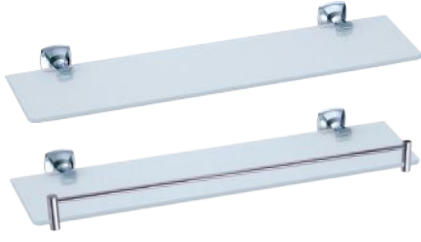

Kağıt Havluluk

A.1812

Krom

₺ 2100.00

Etajer

Muhafazalı

Krom	●
₺ 1400.00	
₺ 2020.00	

N A R